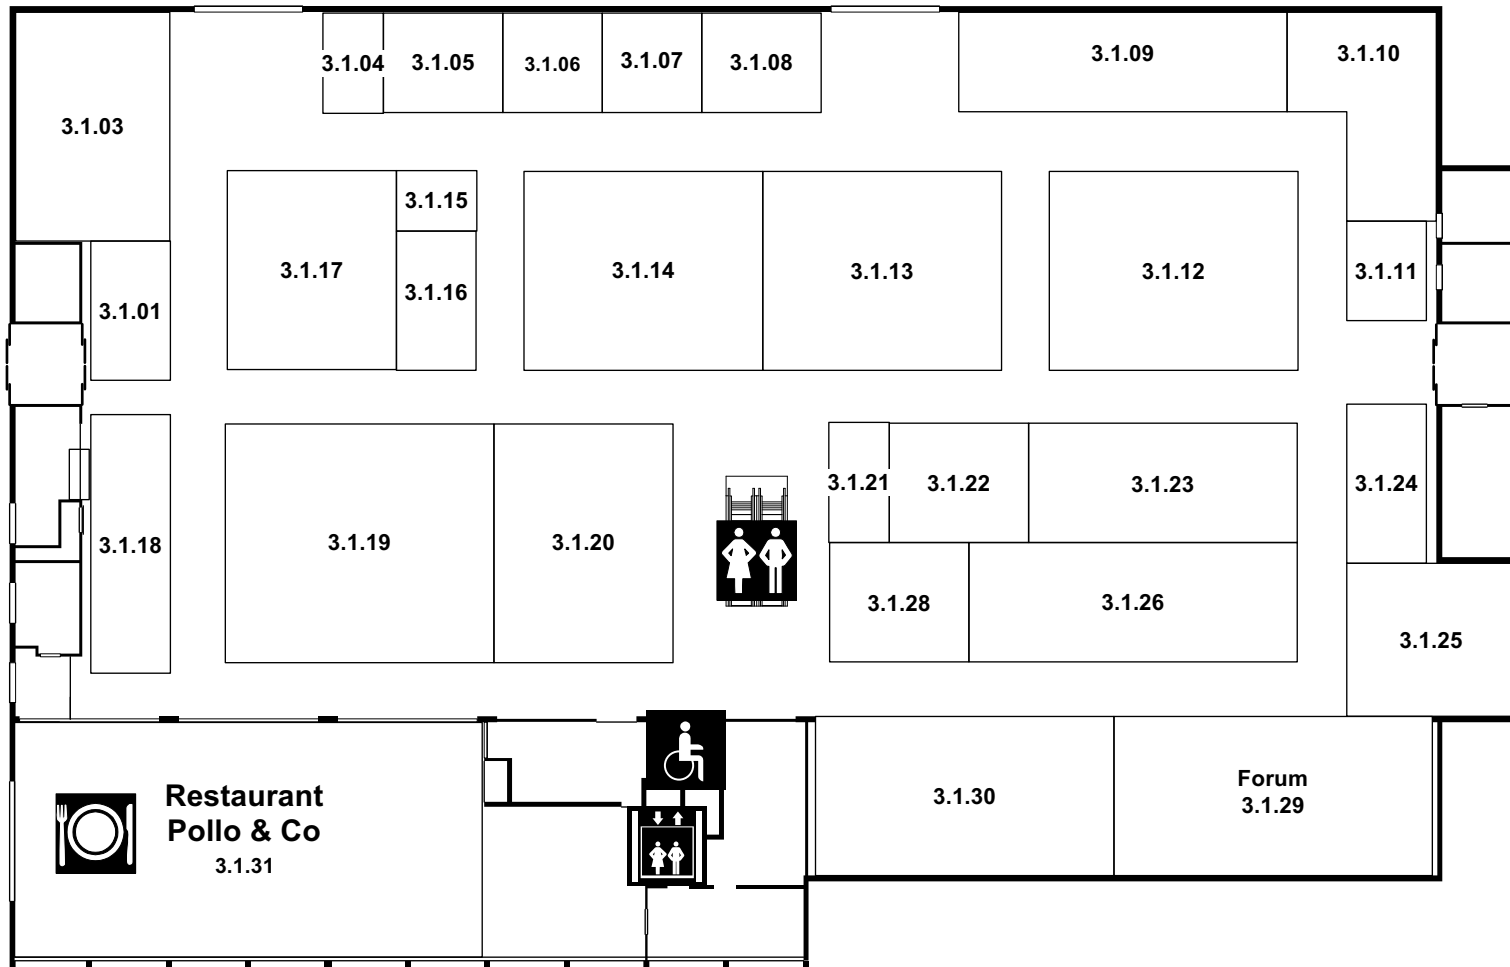

Übersicht Halle 3.1

Halle 3.1

Aggeler AG	3.1.12	UFA-Samen	3.1.13
Anicom AG	3.1.14	Wattinger AG	3.1.04
Berner Fachhochschule Hochschule für Agrar-, Forst- und Lebensmittelwissenschaften HAFL	3.1.01	Weiland Vertrieb International GmbH	3.1.07
Die Mobilier	3.1.22	Wild Farmtechnik GmbH	3.1.03
Holderhof Produkte AG	3.1.11	Wirth Fütterungstechnik AG	3.1.24
Kärcher AG	3.1.18	Wüthrich LM AG	3.1.10
Kränzle AG	3.1.17	Zehentmayer AG	3.1.28
Kunz Kunath AG	3.1.09	Zimmermann Stalltechnik AG	3.1.19
Künzle Farma AG	3.1.05		
KWS Suisse SA	3.1.21		
Lactipar AG	3.1.06		
Landor fenaco Genossenschaft	3.1.13		
Meliofeed AG	3.1.23		
Multiforsa	3.1.20		
Nilfisk AG	3.1.08		
Odermatt Landmaschinen AG	3.1.25		
Peter Briner AG	3.1.16		
Rhein Technik AG	3.1.30		
Steiner Automation GmbH & Co KG	3.1.26		
Swisslos	3.1.15		
UFA AG	3.1.14		