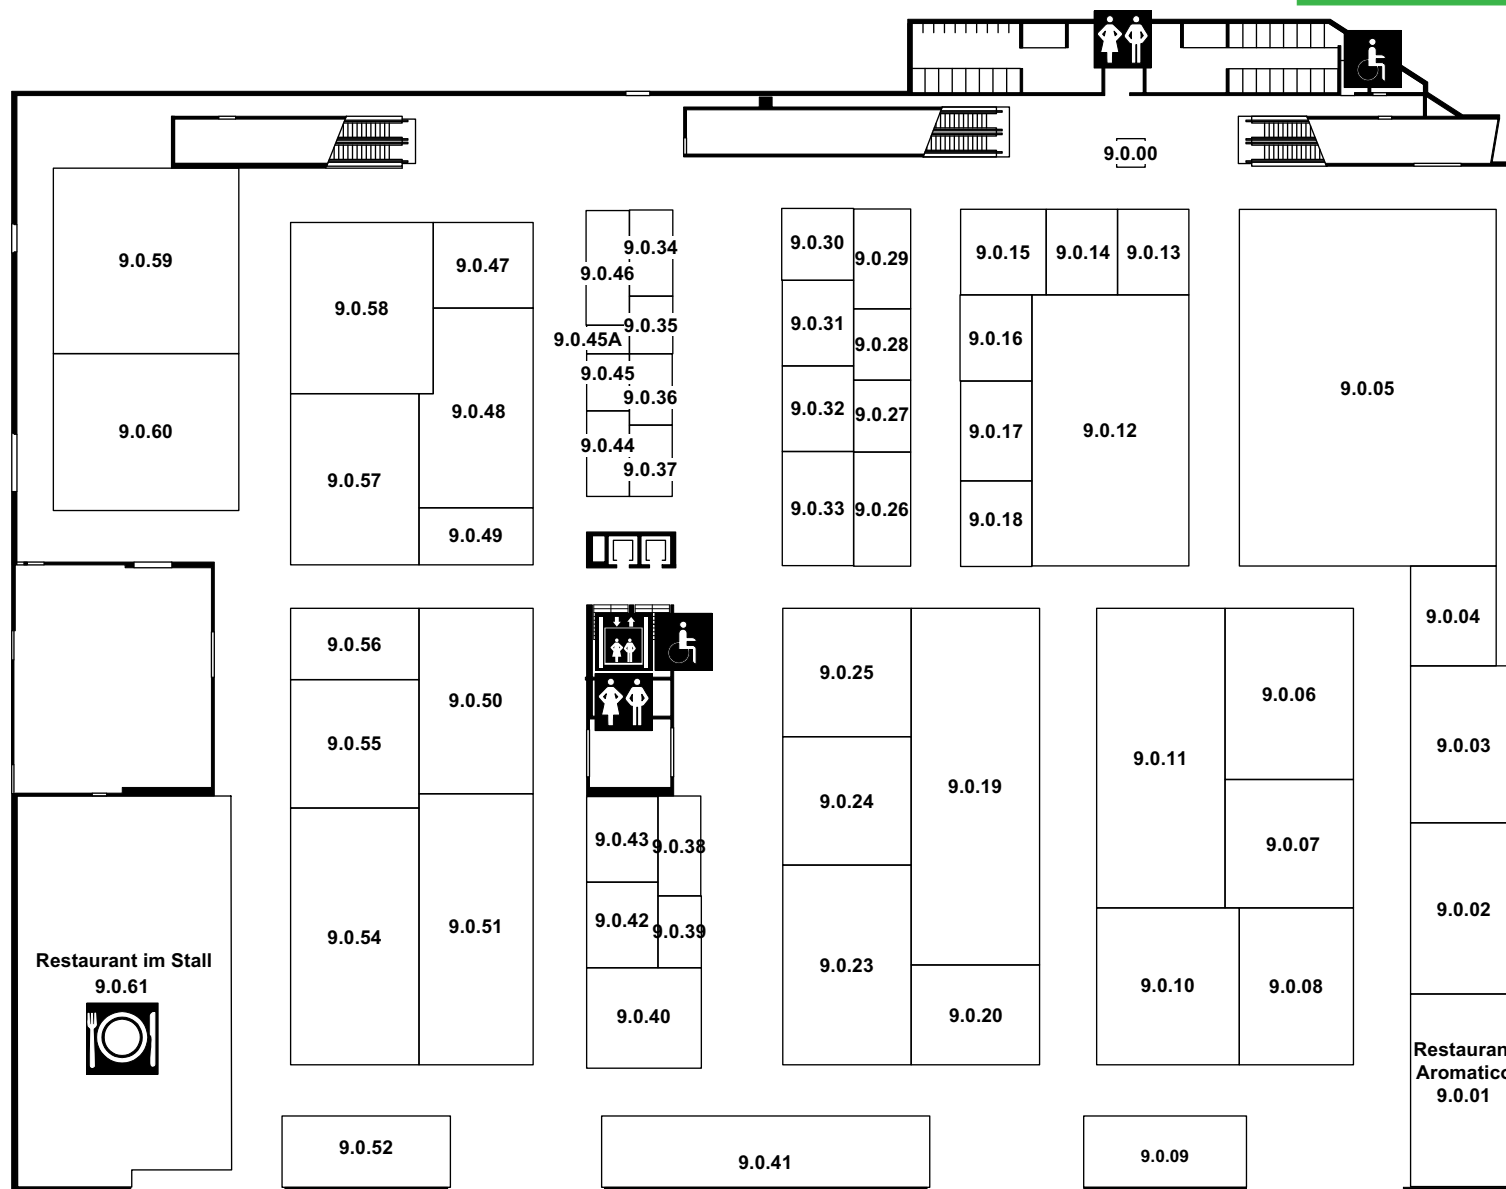

Übersicht Halle 9.0

Halle 9.0		Grimm Forst- und Maschinenbetrieb GmbH		9.0.50		P & R Kunz Landmaschinen		9.0.50	
A. Leiser AG	9.0.23	Grob Landmaschinen	9.0.51	Peter Suter Landmaschinen GmbH	9.0.60				
Agrotech AG	9.0.50	H. + E. Roth AG	9.0.05	Profi Pneu AG	9.0.38				
AKOM Technik AG	9.0.60	Hans Giezendanner GmbH	9.0.31	Ramseier Fahrzeug & Maschinen AG	9.0.11 9.0.51				
Allotherm AG	9.0.29	Heitzmann AG	9.0.33	Robert Aebi Landtechnik AG	9.0.05				
Alpstein Bau + Technik AG	9.0.51	Helfenberger Landmaschinen AG	9.0.60	Rusch AG	9.0.51				
Ammann + Huser GmbH	9.0.08 9.0.51	HKS Fördertechnik AG	9.0.56	SBO AG	9.0.48				
atp Solutions GmbH	9.0.45	Hochdorfer Technik AG	9.0.06	Schmid AG	9.0.15				
Badi Service UG	9.0.16	Hoflädeli24.ch GmbH	9.0.43	Schneider Landmaschinen und Mechanik AG	9.0.05				
Bartholet Landmaschinen AG	9.0.51	Iseli Energie AG	9.0.26	Schönenberger Landmaschinen AG	9.0.51				
Battaglia Landmaschinen AG	9.0.51	JCB Agri Schweiz Serco Landtechnik AG	9.0.42	Schweiz. Verband für Landtechnik SVLT	9.0.44				
Beck Landmaschinen AG	9.0.50	Johann-Peter Aebli		Schweizer Zucker AG	9.0.18				
Berwert Bau- & Landtechnik AG	9.0.08 9.0.51	Landmaschinen & Pistenfahrzeuge AG	9.0.51	Schwitter Landmaschinen	9.0.60				
BG-Fachinstrumente	9.0.36	John Deere Händlervereinigung	9.0.05	SDF Händlervereinigung	9.0.60				
Bildungs- und Beratungszentrum Arenenberg	9.0.13	Kaiser Traktoren GmbH	9.0.05	Seiler GmbH	9.0.17				
Bodenproben.ch AG Santokom.ch	9.0.14	Kast Landmaschinen AG	9.0.50	Sentitechnik Anstalt	9.0.51				
Bollhalder Landmaschinen GmbH	9.0.50	Keller Landmaschinen AG	9.0.50 9.0.60	SmaXtec Animal Care GmbH	9.0.28				
Brülisauer Landmaschinen GmbH	9.0.05	Keller Landtechnik GmbH	9.0.50	Sonne Landtechnik	9.0.60				
Brunner Spezialwerkstatt AG	9.0.19	KLE AG	9.0.19	Stark Technik AG	9.0.05				
CC Landmaschinen GmbH	9.0.19	Köppl Händler Ostschweiz	9.0.08	Stöckli Agrotechnik GmbH	9.0.50				
Dezlhof AG	9.0.10	Küng Logistik-Center AG	9.0.30	Stoll Technik GmbH	9.0.60				
Egger Landmaschinen GmbH	9.0.51	Kuratli Maschinenbau	9.0.52	Strickhof	9.0.07				
Eggmann Landmaschinen GmbH	9.0.60	Kurmann Technik AG	9.0.02	Sulz-Garage Studer AG	9.0.19				
Egli Landmaschinen	9.0.05	Landini & McCormick Händler	9.0.19	Sutter Landtechnik GmbH	9.0.41				
Emil Manser AG	9.0.05 9.0.19	Landmaschinen Pfeiffer AG	9.0.51	T. Diethelm Landtechnik AG	9.0.50 9.0.60				
Erag AG	9.0.55	LEDlightpower GmbH	9.0.34	T. Jucker GmbH	9.0.60				
Ernest Roth S.A.	9.0.54	Lely Center Härkingen Dairy Solution GmbH	9.0.59	Thermofonte AG	9.0.47				
F. Obrist AG	9.0.50	Lenggenhager Mechanik AG	9.0.50 9.0.51	Truniger Landmaschinen AG	9.0.50				
Felix Eberhard, Traktoren und Landmaschinenbetrieb	9.0.19	Lindner Traktoren Schweiz GmbH	9.0.51	Urs Schatt Tiefbau GmbH	9.0.48				
Fella Händlervereinigung	9.0.50	Lochmann GmbH	9.0.57	Wäger AG	9.0.46				
Forrer Landtechnik AG	9.0.05 9.0.19	Lüthi Landmaschinen	9.0.05	Walser + Co. AG	9.0.27				
Freitag Landmaschinen	9.0.05	Lyrenmann AG	9.0.31	Weissküferei Stauffacher	9.0.24				
Freitech GmbH	9.0.19	M. Germann Technik GmbH	9.0.50	Werkstattbetrieb Untervaz AG	9.0.60				
Frigel AG	9.0.03	M. Hüttinger Agrartechnik	9.0.24	Windhager Zentralheizung Schweiz AG	9.0.32				
Fürer Agrotech GmbH	9.0.05	M. Stöckli AG	9.0.50	Winkler Fahrzeugteile GmbH	9.0.12				
Garage Toni Solèr	9.0.50	Maschinenbau Otto Gruber	9.0.25	Wytor AG	9.0.37				
Gebr. Strassmann Landmaschinen	9.0.50	Maschinenring (Schweiz) AG	9.0.12	Zahner Landmaschinen	9.0.50				
Germann Sanitär- und Landtechnik AG	9.0.50	MBRolar AG	9.0.12	Zehnder Landmaschinen GmbH	9.0.19				
Getag Entsorgungs-Technik AG	9.0.39	Müller Siblingen GmbH	9.0.19	Ziegler Forstdienst & Reparaturservice	9.0.19				
Gisga AG	9.0.40	Ofenfabrik Schenk AG	9.0.49	Zimmermann AG	9.0.08				
		Oscar Fäh AG	9.0.04	Zuberbühler Landmaschinen AG	9.0.60				